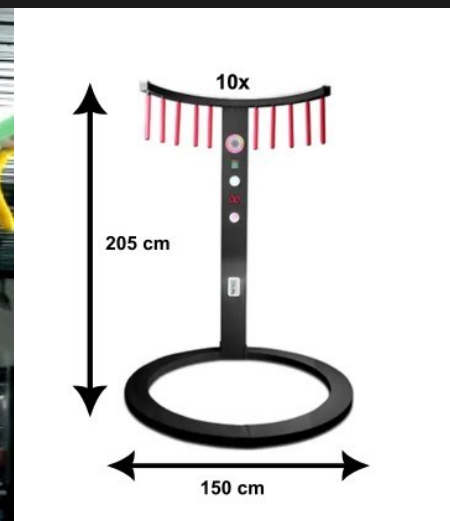

ANNEAU DE REACTION

ANIMATION®

L'anneau de réaction numérique est la version moderne du jeu de d'attrape-bâtons classique.

Outre la possibilité de régler le niveau de difficulté du jeu et le compte à rebours électronique, l'expérience de jeu est enrichie par des effets lumineux personnalisés et un système de son intelligent.

Il est possible de choisir parmi 6 niveaux de difficulté, de jouer à 1 ou 2 joueurs et d'effectuer une ou plusieurs chutes simultanément.

L'anneau de réaction peut également être personnalisé et il est possible de remplacer les bâtons par d'autres objets, par exemple de fausses bananes ou de petits ballons de football.

FICHE TECHNIQUE

Dimensions :	150 cms x 150 cms x 205 cms H
Alimentation électrique :	1 x 240 volts, 250 watt
Capacité :	30 à 45 joueurs/heure
Temps d'installation :	15 minutes
Ouverture de porte minimale :	80 cms
Stock :	1
Option personnalisation :	oui